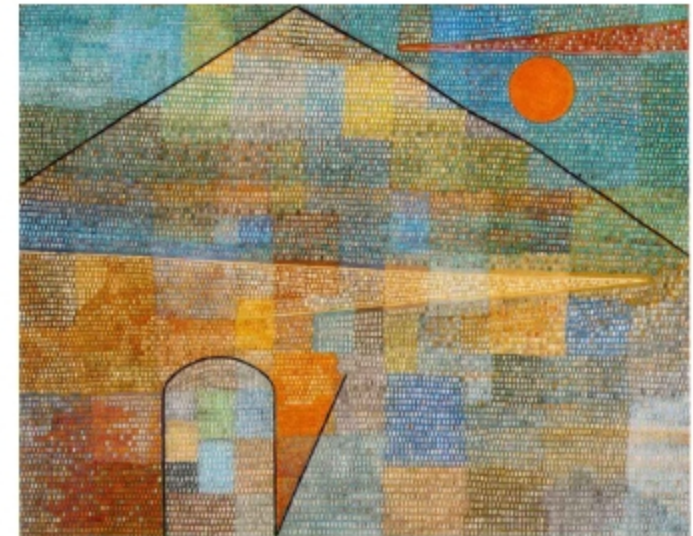

Gruppo Artistico Rosetum

Il 23 Novembre 2018

ore 21:00

presso

L'AUDITORIUM

**del Centro Franceseano
Culturale Artistico Rosetum
via Pisanello, 1 - Milano**

L'ARTE DI PAUL KLEE

A cura della
Professoressa

**ANNA
TORTEROLO**

"vivo più vicino degli altri al centro della Creazione, ma non ancora abbastanza vicino "

Personalità artistica ricca e multiforme. I suoi interessi lo hanno portato a spaziare oltre la disciplina pittorica, interessandosi di filosofia, poesia, musica e scienze naturali. Nella sua ricerca appare sempre costante il problema di capire cosa è la creatività. Egli ritiene che l'arte si avvicini alla natura non perché la imiti, ma perché riesce a riprodurre le intime leggi della creazione.

**Anna
Tortero**

Storica dell'arte, docente presso la Comunità francese di Milano. Ha al suo attivo alcune pubblicazioni tra cui la monografia su Van Gogh tradotta in molte lingue. Ha organizzato la mostra " Da Brera alle Piramidi " presso la Biblioteca Braidense e tiene conferenze presso la Mediateca di Santa Teresa per il ciclo " Percorsi d'arte".